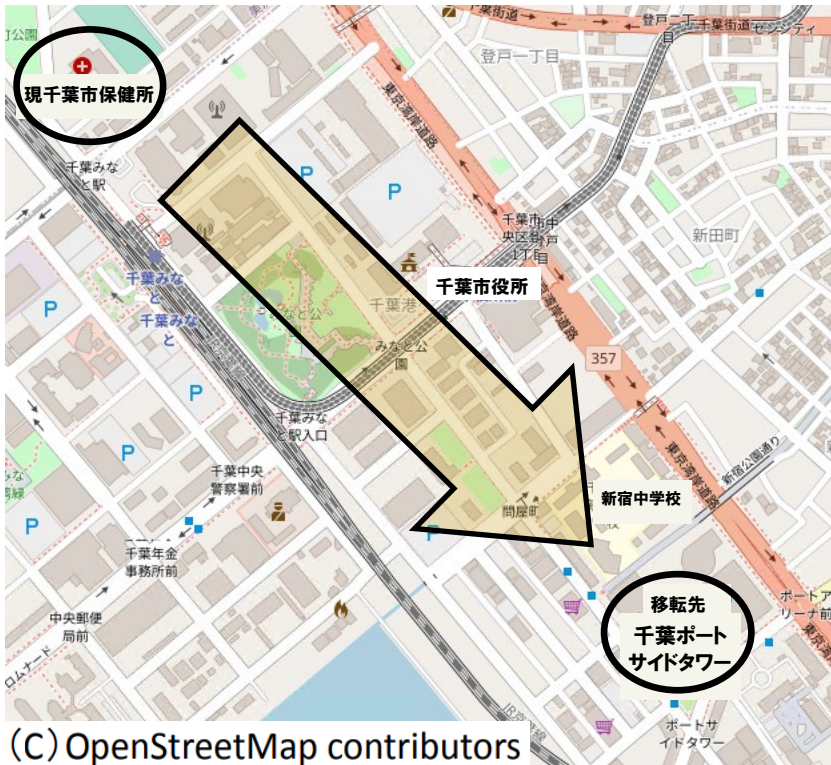

千葉市保健所は移転します

移転先:千葉ポートサイドタワー

移転日:令和5年10月10日(火)

(C) OpenStreetMap contributors

現在の建物が老朽化したため、大規模修繕工事を実施します。令和8年秋頃までの工事期間中、千葉ポートサイドタワーにて業務を行います。

ご不便をおかけしますが、よろしくお願いいたします。

千葉ポートサイドタワー(移転先)のフロア

- 12F 保健所総務課
食品安全課
環境衛生課
- 11F 感染症対策課
在宅医療・介護連携支援センター
健康支援課
精神保健福祉課

【新住所】

千葉市中央区問屋町1-35
※電話番号の変更はありません

【アクセス】

- ・JR「千葉駅」・京成電鉄「千葉駅」から徒歩18分
- ・JR「千葉みなと駅」から徒歩20分
- ・千葉都市モノレール「市役所前駅」から徒歩10分

休日救急診療所は、移転しません

駐車場のご案内

ポートサイドタワーの駐車場へは
入り口★が3か所ございます。

下記の地下1階駐車場のピンク色の
I (アイ) の区画が便利です。

広い駐車場のため、駐車された区画の
柱番号を忘れないように、携帯等で写真を
撮っておくことをお勧めします。

地下1階駐車場図

ポートサイドタワーエレベーター入口

上記「★」印の入り口から入り、エレベーターで直接 11F または 12F へお越しください。

移転のお知らせは、こちらからもご覧になれます