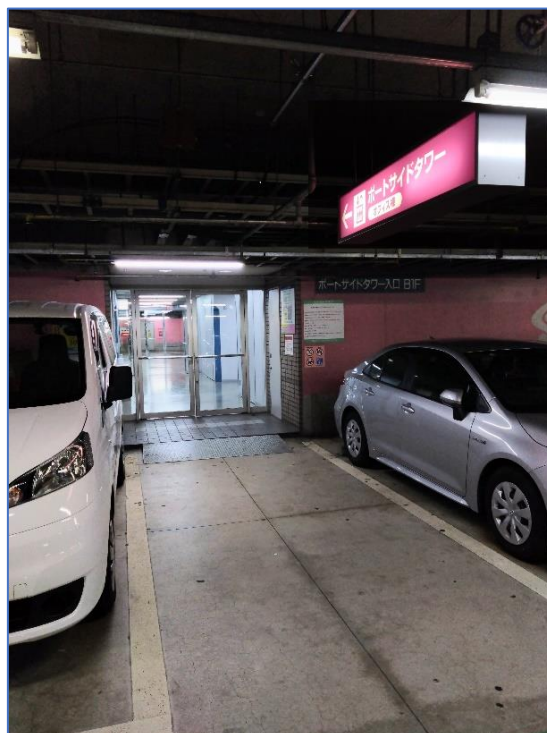

千葉市保健所は移転します

移転先:千葉ポートサイドタワー

移転日:令和5年10月10日(火)

(C) OpenStreetMap contributors

現在の建物が老朽化したため、大規模修繕工事を実施します。令和8年秋頃までの工事期間中、千葉ポートサイドタワーにて業務を行います。

ご不便をおかけしますが、よろしくお願いいたします。

千葉ポートサイドタワー(移転先)のフロア

- 12F 保健所総務課
食品安全課
環境衛生課
- 11F 感染症対策課
在宅医療・介護連携支援センター
健康支援課
精神保健福祉課

【新住所】

千葉市中央区問屋町1-35
※電話番号の変更はありません

【アクセス】

- ・JR「千葉駅」・京成電鉄「千葉駅」から徒歩18分
- ・JR「千葉みなと駅」から徒歩20分
- ・千葉都市モノレール「市役所前駅」から徒歩10分

休日救急診療所は、移転しません

駐車場のご案内

ポートサイドタワーの駐車場へは
入り口★が3か所ございます。

下記の地下1階駐車場のピンク色の
I (アイ) の区画が便利です。

広い駐車場のため、駐車された区画の
柱番号を忘れないように、携帯等で写真を
撮っておくことをお勧めします。

地下1階駐車場図

ポートサイドタワーエレベーター入口

上記「★」印の入り口から入り、エレベーターで直接 11F または 12F へお越しください。

移転のお知らせは、こちらからもご覧になれます