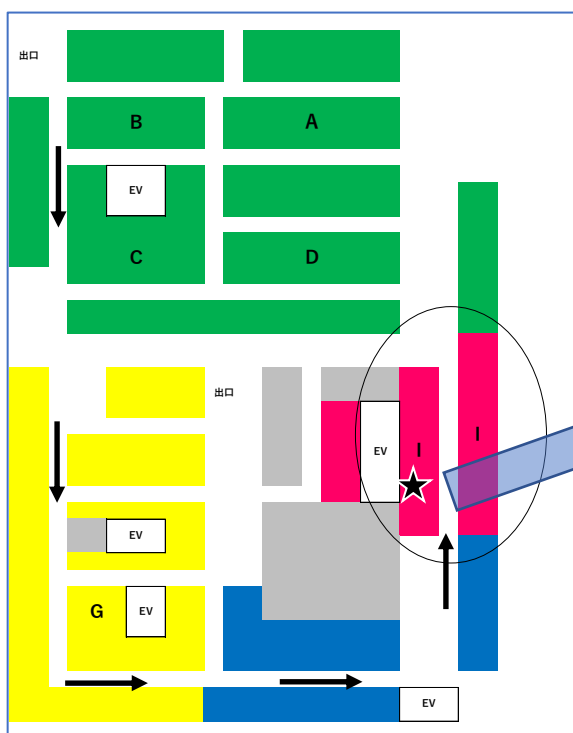

千葉市保健所は移転します

移転先:千葉ポートサイドタワー

移転日:令和5年10月10日(火)

(C) OpenStreetMap contributors

現在の建物が老朽化したため、大規模修繕工事を実施します。令和8年秋頃までの工事期間中、千葉ポートサイドタワーにて業務を行います。

ご不便をおかけしますが、よろしくお願いいたします。

千葉ポートサイドタワー(移転先)のフロア

- 12F 保健所総務課
食品安全課
環境衛生課
- 11F 感染症対策課
在宅医療・介護連携支援センター
健康支援課
精神保健福祉課

【新住所】

千葉市中央区問屋町1-35
※電話番号の変更はありません

【アクセス】

- ・JR「千葉駅」・京成電鉄「千葉駅」から徒歩18分
- ・JR「千葉みなと駅」から徒歩20分
- ・千葉都市モノレール「市役所前駅」から徒歩10分

休日救急診療所は、移転しません

駐車場のご案内

ポートサイドタワーの駐車場へは
入り口★が3か所ございます。

下記の地下1階駐車場のピンク色の
I (アイ) の区画が便利です。

広い駐車場のため、駐車された区画の
柱番号を忘れないように、携帯等で写真を
撮っておくことをお勧めします。

地下1階駐車場図

ポートサイドタワーエレベーター入口

上記「★」印の入り口から入り、エレベーターで直接 11F または 12F へお越しください。

移転のお知らせは、こちらからもご覧になれます